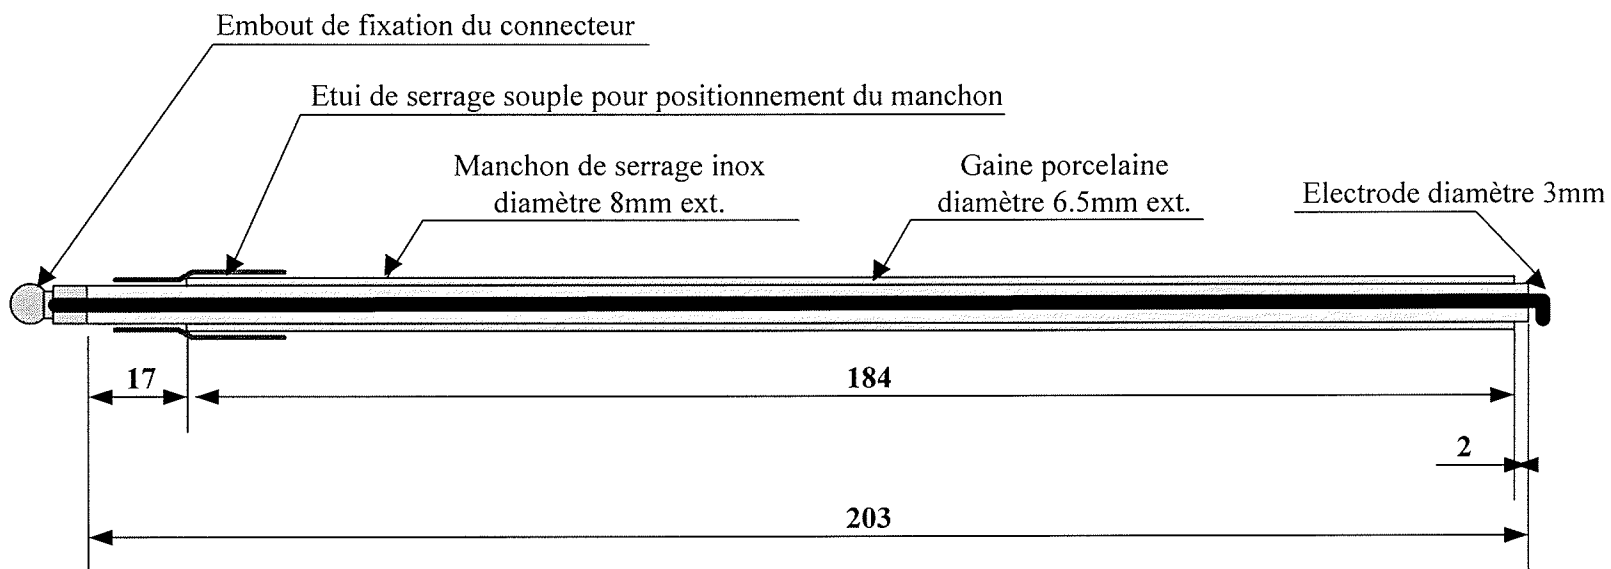

## Electrode WAND 8" (ELC 14008)

	Titre	ELECTRODE WAND 8"	Date : 22/11/04
			Dessiné par : SG
		ELECTRODE ALLUMAGE	N°: Page : 1 / 1